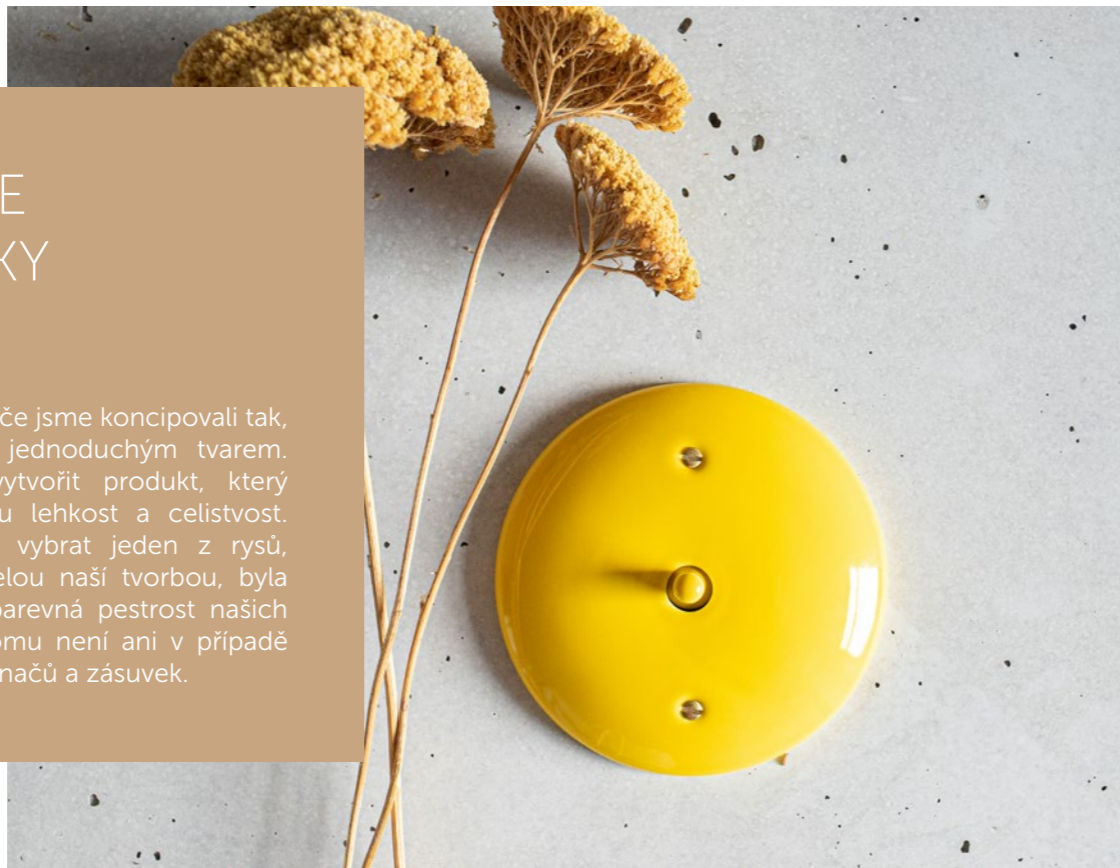

VYPÍNAČE A ZÁSUVKY JINAK

Porcelánové vypínače jsme koncipovali tak, aby zaujaly svým jednoduchým tvarem. Snažili jsme se vytvořit produkt, který má v sobě určitou lehkost a celistvost. Pokud bych měla vybrat jeden z rysů, který se prolíná celou naší tvorbou, byla by to bezesporu barevná pestrost našich výrobků. A jinak tomu není ani v případě porcelánových vypínačů a zásuvek.

Po letech vytváření užitekve keramiky jsme se chtěli posunout dál a vytvořit něco jiného a nevšedního, trochu zariskovat a zbourat zažité koncepty. Myšlenka čekala na svou realizaci po dlouhou dobu, zatímco jsme se věnovali jiným projektům.

Nyní jsou porcelánové vypínače na světě. Rádi bychom vás jím oslovili a doufáme, že se vám budou líbit.

Výrobek, pod který se podepišeme my oba, musí splňovat i představu nás obou.