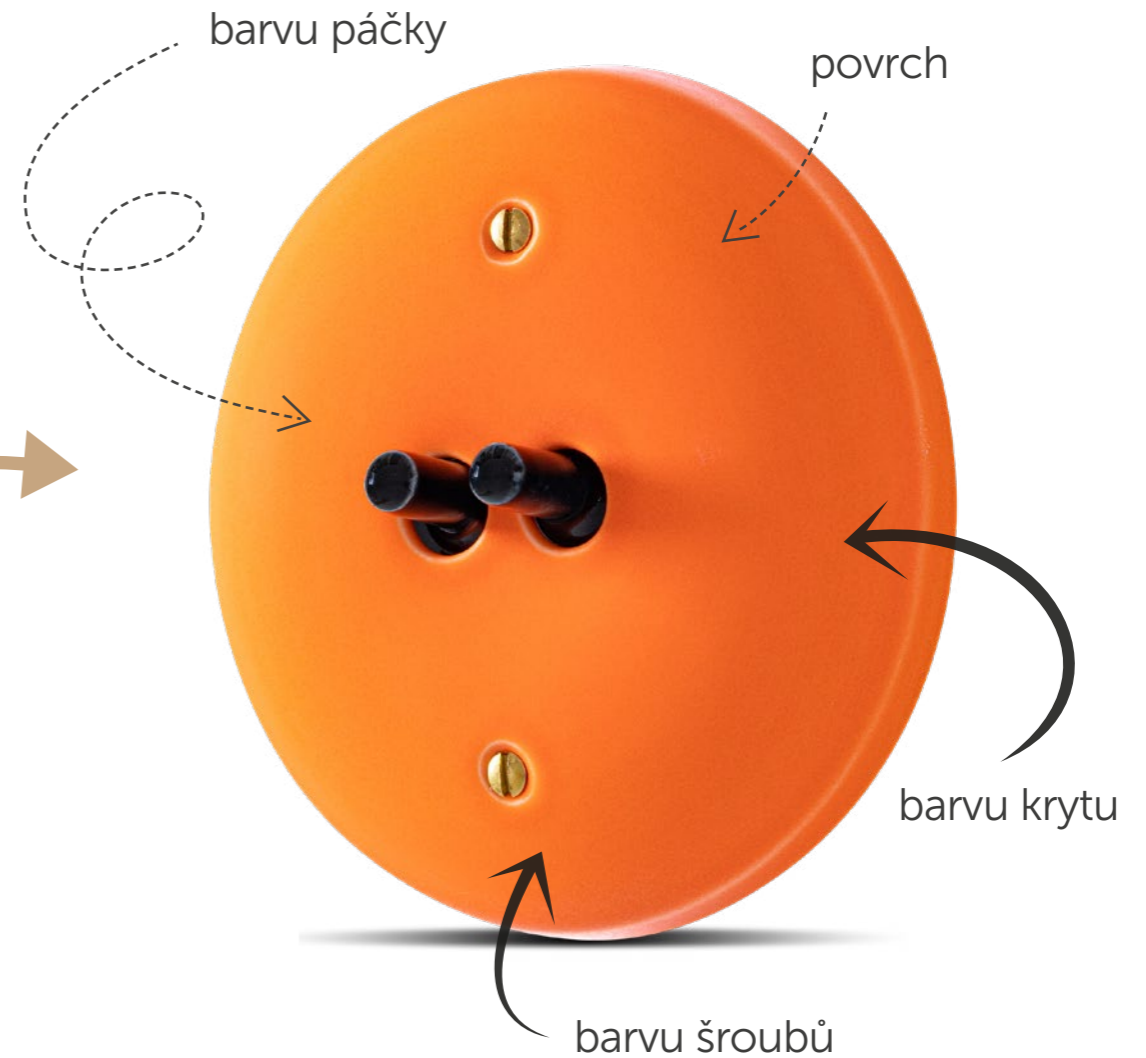

Bud'te kreativní a nároční!

Experimentujte s barvami. Vybírejte nejen z klasických barev, ale také z efektních. Tyto glazury vytvářejí z každého kusu originál.

Vylad'te si svůj vypínač
podle představ

V našem konfigurátoru si nakonfigurujete barvy dle vlastní libosti. Měnit si můžete jak barvu povrchu, tak barvu páček i šroubů. Každý vypínač nebo zásuvka se tak stává originálem.

naconfigurujte si