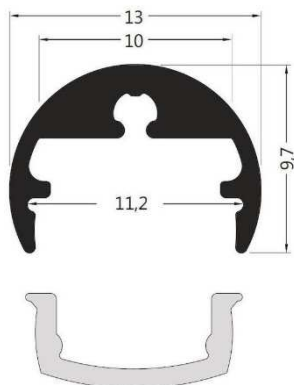

1. **Difusor:** mléčný difusor – propustnost 70%
2. **LED:** výkon – 9,6 W/m
   teplota chromatičnosti – 3 000K
   CRI - ≥ 80
   světelný výkon LED - 760 lm/m (3000K)
   životnost - $\geq 50\,000$ hodin
3. **Napájení:** zdroj konstantního napětí 24V
4. **Řízení:** bez řízení, DALI, PWM, 1-10V, lokální stmívání