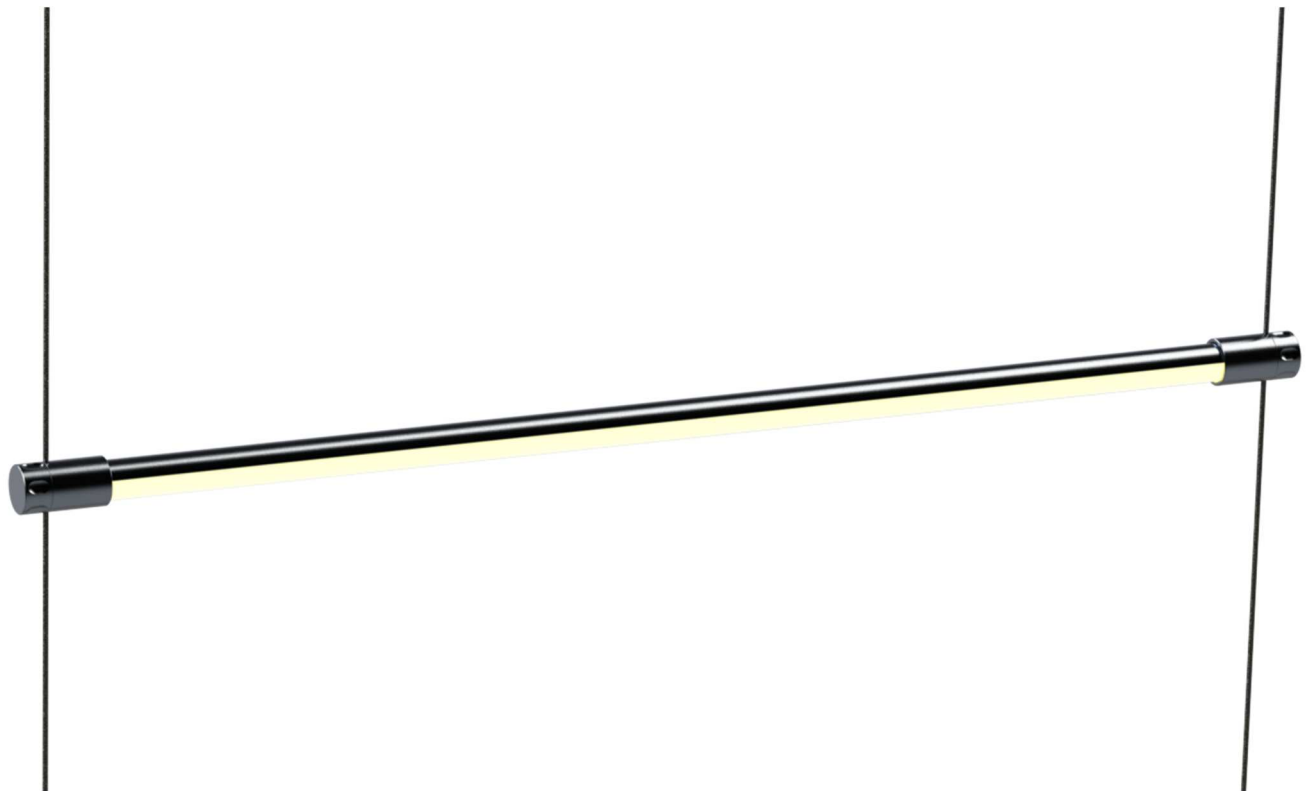

Typ svítidla: LED lišta STROKKA

Rozměry: LED profil je možné dodat v délce 200 – 2 000 mm s možností dělení po 50 mm
(pro vodorovnou instalaci profilu je doporučena maximální délka 800mm, z důvodu možného průhybu)

Light up s.r.o.

Zadunajská cesta 6/3685 , 851 01 Bratislava. +420 603 515 109, info@lightup.sk, www.lightup.sk

- Difusor:** mléčný difusor – propustnost 70%
- LED:** výkon – 9,6 W/m
teplota chromatičnosti – 3 000K
CRI - ≥ 80
světelný výkon LED - 760 lm/m (3000K)
životnost - $\geq 50\,000$ hodin
- Napájení:** zdroj konstantního napětí 24V
- Řízení:** bez řízení, DALI, PWM, 1-10V, lokální stmívání