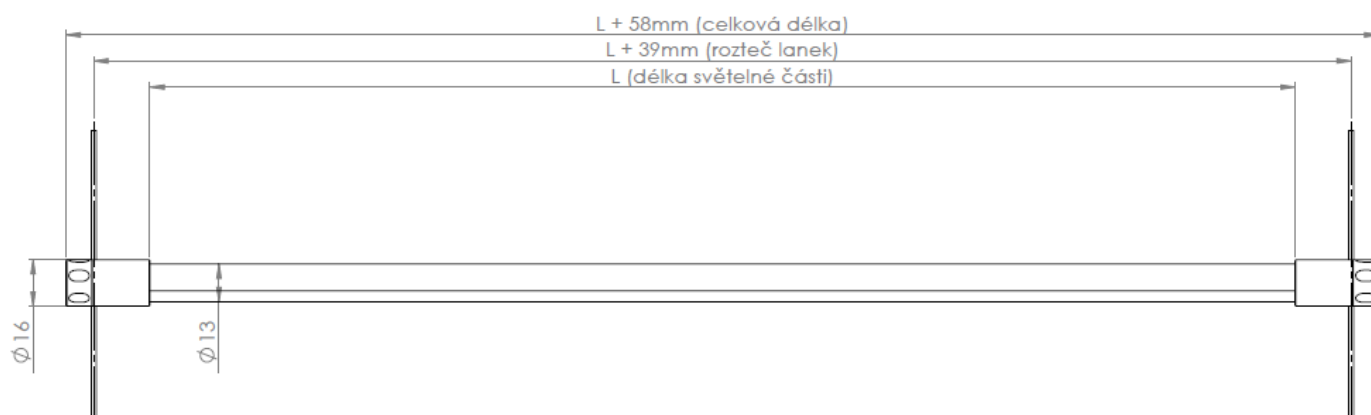

1. **Difusor:** mléčný difusor – propustnost 70%
2. **LED:** výkon – 9,6 W/m
   teplota chromatičnosti – 3 000K
   CRI - ≥ 80
   světelný výkon LED - 760 lm/m (3000K)
   životnost - $\geq 50\,000$ hodin
3. **Napájení:** zdroj konstantního napětí 24V
4. **Řízení:** bez řízení, DALI, PWM, 1-10V, lokální stmívání