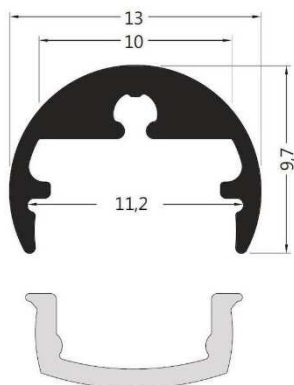

Typ svítidla: LED lišta STROKKA

Rozměry: LED profil je možné dodat v délce 200 – 2 000 mm s možností dělení po 50 mm
(pro vodorovnou instalaci profilu je doporučena maximální délka 800mm, z důvodu možného průhybu)

Light up s.r.o.

Zadunajská cesta 6/3685 , 851 01 Bratislava. +420 603 515 109, info@lightup.sk, www.lightup.sk

Délka nástavců – 100mm, 200mm, 300mm (větší délka nástavců po domluvě možná)

- Difusor:** mléčný difusor – propustnost 70%
- LED:** výkon – 9,6 W/m
teplota chromatičnosti – 3 000K
CRI - \geq 80
světelný výkon LED - 760 lm/m (3000K)
životnost - \geq 50 000 hodin
- Napájení:** zdroj konstantního napětí 24V
- Řízení:** bez řízení, DALI, PWM, 1-10V, lokální stmívání