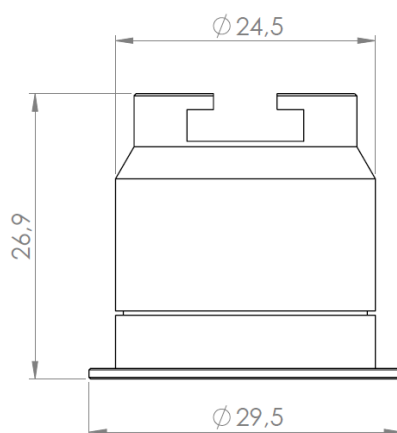

Název: SCHIZZO

Popis: Vestavný mini LED downlight SCHIZZO, určený především pro designové osvětlení interiérů a výstavních vitrín.

Rozměry: D29,5mm, L27mm, vestavný otvor D25mm

Optika: 12°, 25°, 36°

LED: osazeno LED CREE XT-E

výkon – max 1W

teplota chromatičnosti – 3 000K, 4 000K, 5 000K

CRI - ≥ 80

životnost - $\geq 50\,000$ hodin

Barva: saténový nikel, KOMAXIT – celá paleta RAL, přírodní/černý elox

Řízení: bez řízení, DALI, DMX, 1-10V, potenciometr