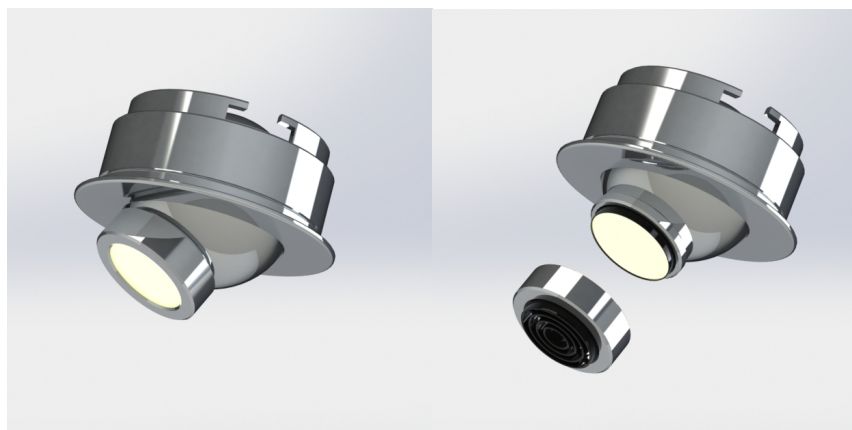

Typ svítidla: STAR

Popis: Tento LED vestavný reflektor je určený především k osvětlení výstavních vitrín, obchodů a jiných expozic. Reflektor je možné směřovat kolem svislé osy, čímž je zajištěna široká variabilita nastavení polohy. Svítidlo má systém výměnných optik, díky kterému lze zvolit úhel vyzařování od úzkého až po široký. Mezi volitelné příslušenství patří voština proti oslnění a wall washer nástavec.

Optika: 11° - 60°

LED: výkon – 3W

teplota chromatičnosti – 3 000K – 6 000K

světelný výkon LED – 249lm

světelný výkon svítidla – 214lm

životnost - \geq 50 000 hodin

CRI - \geq 80

Napájení: DC 700mA

Barva: nikl, elox přírodní, elox černý, nikl

Mont. otvor: D53 mm

Příslušenství: antiglare systém, wall washer adaptér

Rozměry: