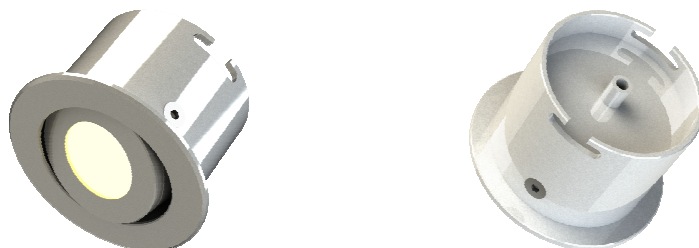

Typ svítidla: LED down LUMOS – dust proof

Popis: Vestavný, výklopný mini LED downlight LUMOS je určený především pro designové osvětlení výstavních prostor jako jsou vitríny v prachotěsném provedení.

Rozměry: D=53mm, L=33mm, vestavný otvor D40mm

Optika: 12°, 25°, 35°, 45°-16°,

LED: osazeno LED CREE

výkon – max 2,3W ,

efektivní světelný tok svítidla : 276lm

teplota chromatičnosti – 3 000K, 4 000K, 5 000K

CRI - ≥ 80

životnost - $\geq 50\,000$ hodin

IP: IP 43

Barva: saténový nikel, KOMAXIT – celá paleta RAL, přírodní/černý elox

Řízení: bez řízení, DALI, DMX, 1-10V, potenciometr

Rozměry:

Light up s.r.o.

Zadunajská cesta 6/3685 , 851 01 Bratislava. +420 603 515 109, info@lightup.sk, www.lightup.sk