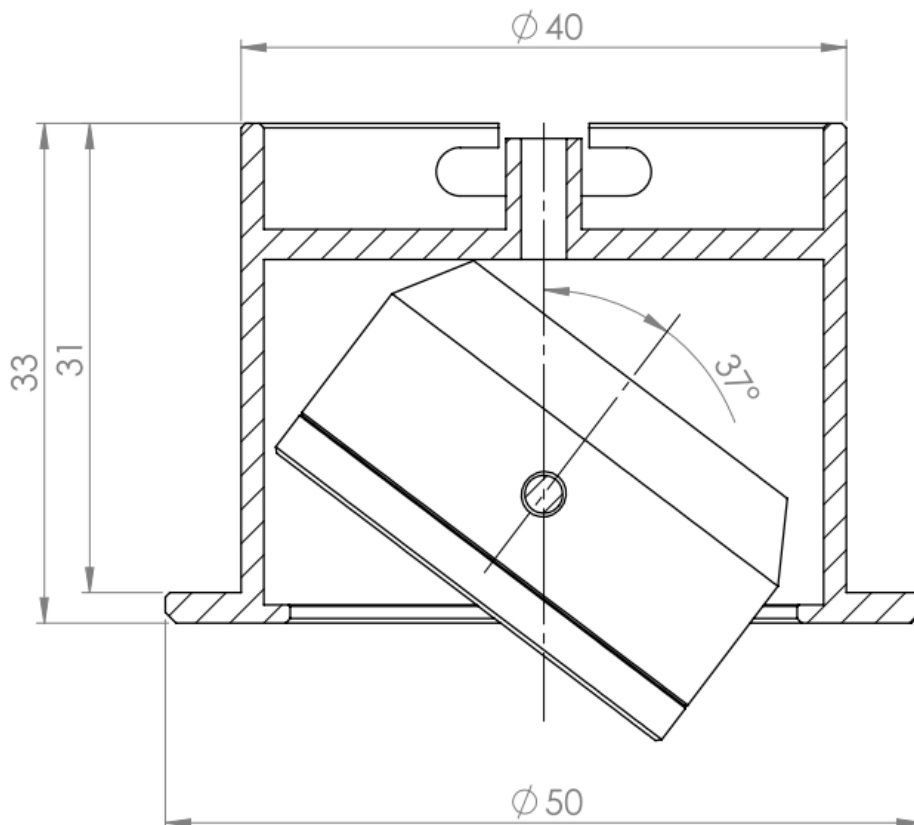

Rozměry:

Light up s.r.o.

Zadunajská cesta 6/3685 , 851 01 Bratislava. +420 603 515 109, info@lightup.sk, www.lightup.sk